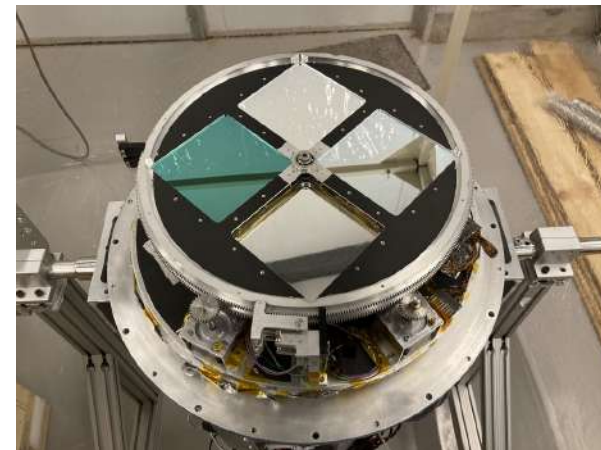

PRIME 望遠鏡

PRIME collaboration
住 貴宏 (阪大)

1. 2022/10 主焦点広視野カメラPRIME-Cam をインストール (NASA、阪大合同) ファーストライト成功

2. 1チップ読み出し不良

3. 現在、コミッショニング観測中(各種不具合を解決中)

4. 2023/5 NASAによるカメラ修理を予定。その後本格観測開始。