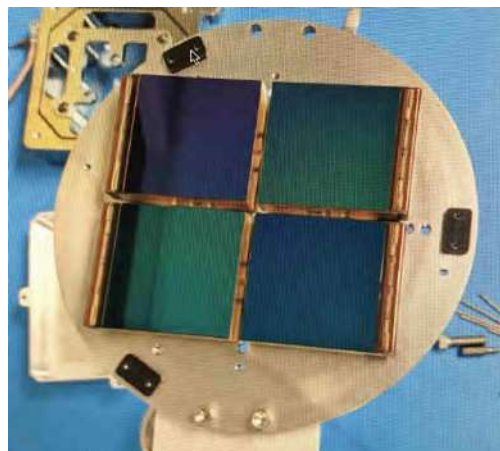

PRIME 望遠鏡

PRIME collaboration
住 貴宏 (阪大)

1. 2022/10 主焦点広視野カメラPRIME-Cam をインストール (NASA、阪大合同) ファーストライト成功

2. 1チップ読み出し不良

3. 現在、コミッショニング観測中(各種不具合を解決中)

4. 2023/5 NASAによるカメラ修理を予定。その後本格観測開始。