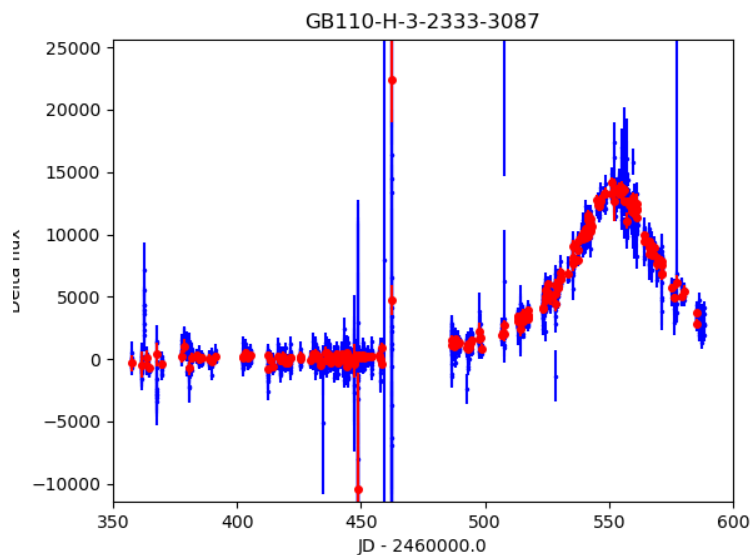

# PRIME 望遠鏡

PRIME collaboration  
住 貴宏 (阪大)

PRIME開所式@サザーランド

マイクロレンズイベントの光度曲線

- 2024/5ドームアップグレード
- **2025/1/31 PRIME開所式**
- 2025/2 カメラ窓をサファイアに交換
- 2025/2 本格運用開始
- パイプライン完成
- **マイクロレンズイベント発見**